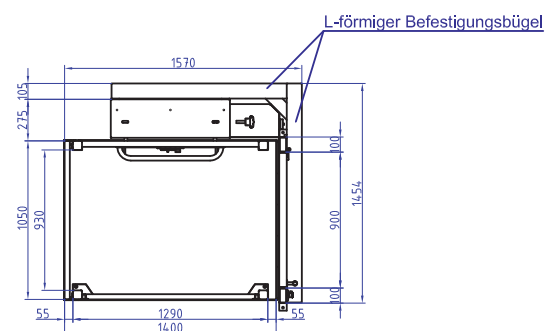

## Standardspezifikationen

Stromversorgung	3x380V / 50 Hz
Antriebssystem	Kettenantrieb
Motorleistung	1,1 kW
Tragfähigkeit	300 kg
Plattformgröße	1050 mm x 1400 mm
Geschwindigkeit	0,11 m/s
Aufstellungsort	Innen und Außen
Max. Hubhöhe	4000 mm
Farbe	RAL 9007

## Dimensionen

Seitenansicht

Frontansicht

Draufsicht

Omega

Delta

Poollift

Liftboy

Stairmax

Für weitere Informationen bitte kontaktieren Sie:

Rheinessenlift  
Gisbert Loos  
Neugasse 24  
D-55234 Wendelsheim  
Tel.: 06734 913668  
E-Mail: [info@rheinessenlift.de](mailto:info@rheinessenlift.de)