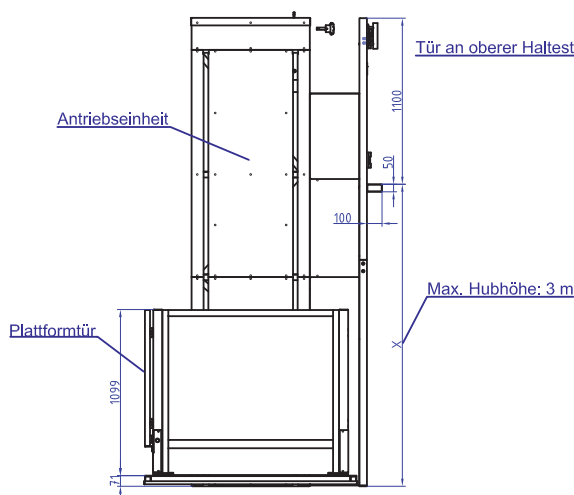

## Standardspezifikationen

Stromversorgung	3x380V / 50 Hz
Antriebssystem	Kettenantrieb
Motorleistung	1,1 kW
Tragfähigkeit	300 kg
Plattformgröße	1050 mm x 1400 mm
Geschwindigkeit	0,11 m/s
Aufstellungsort	Innen und Außen
Max. Hubhöhe	4000 mm
Farbe	RAL 9007

## Dimensionen

Seitenansicht

Frontansicht

Draufsicht

Omega

Delta

Poollift

Liftboy