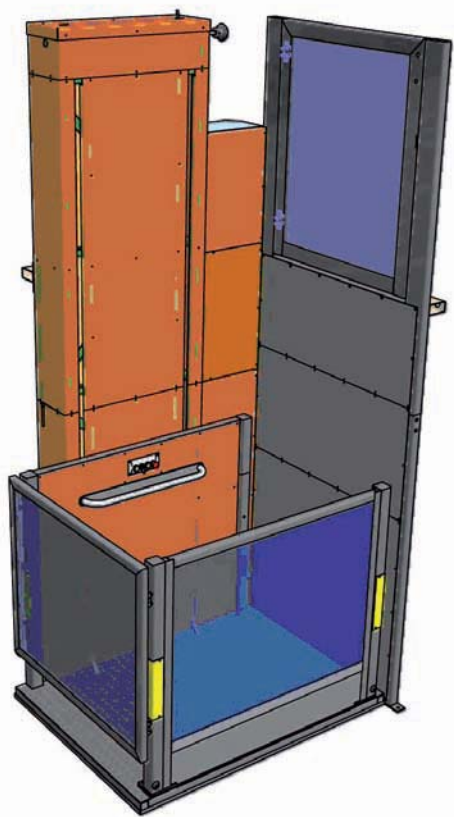

## ***Vertikaler Plattformlift***

Der "Alpin Z300" Vertikal-Plattformlift ist eine ökonomische und effiziente Alternative zu Aufzügen. Er wurde für die bequeme Nutzung für behinderte und ältere Mitmenschen entwickelt, mit minimalem Platzbedarf und ohne zusätzliche bauliche Maßnahmen zu erfordern.

## Standardspezifikationen

Stromversorgung	3x380V / 50 Hz
Antriebssystem	Kettenantrieb
Motorleistung	1,1 kW
Tragfähigkeit	300 kg
Plattformgröße	1050 mm x 1400 mm
Geschwindigkeit	0,11 m/s
Aufstellungsort	Innen und Außen
Max. Hubhöhe	4000 mm
Farbe	RAL 9007

## Optionen

- Seitliche Auffahrt
- 1x230V Stromversorgung
- Spezialplattformgröße
- Spezialfarbe