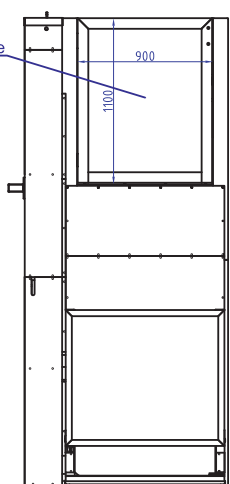

## Standardspezifikationen

Stromversorgung	3x380V / 50 Hz
Antriebssystem	Kettenantrieb
Motorleistung	1,1 kW
Tragfähigkeit	300 kg
Plattformgröße	1050 mm x 1400 mm
Geschwindigkeit	0,11 m/s
Aufstellungsort	Innen und Außen
Max. Hubhöhe	4000 mm
Farbe	RAL 9007

## Dimensionen

Seitenansicht

Frontansicht

Draufsicht

Omega

Delta

Poollift

Liftboy