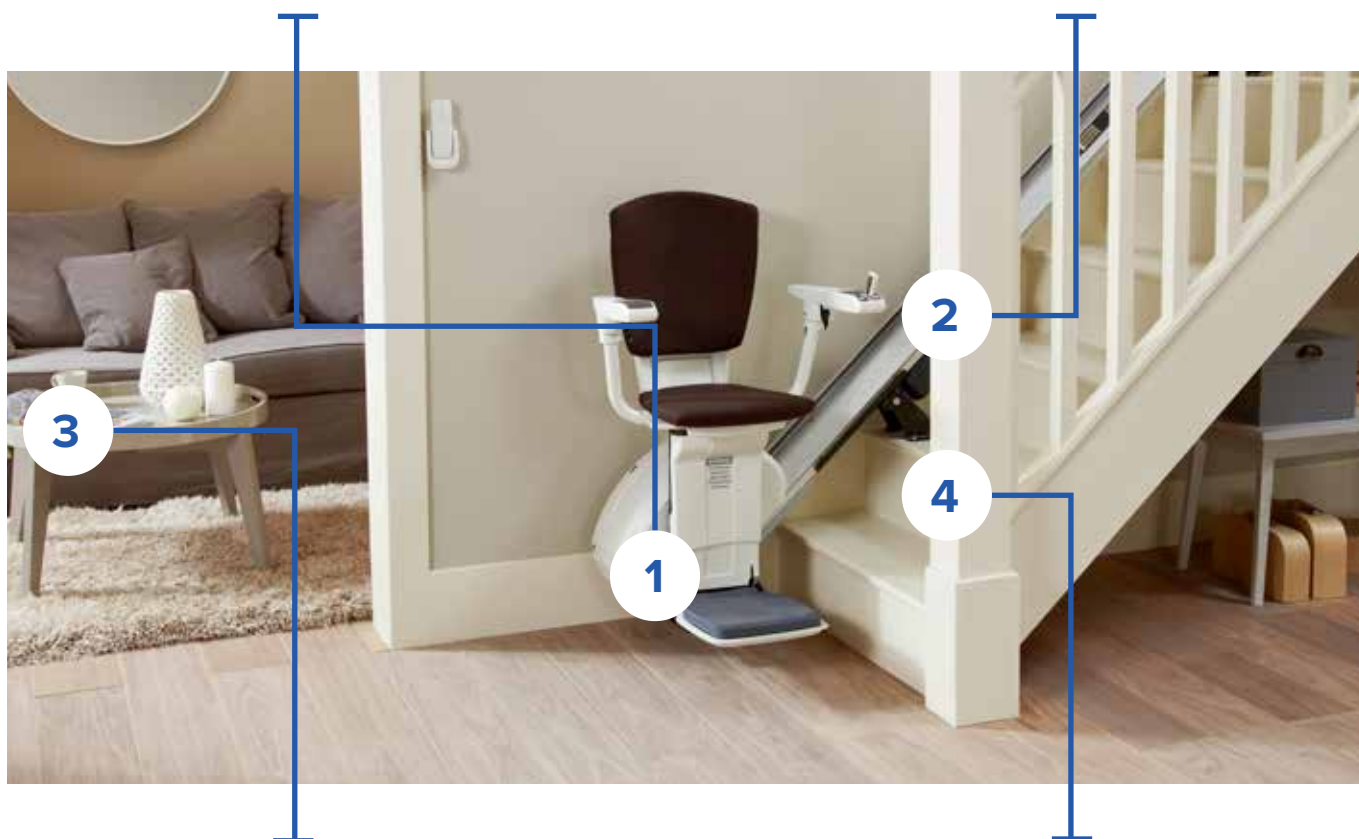

HomeGlide Extra-Treppenlift

EINE REIHE VON OPTIONEN UND ERWEITERUNGEN

Die Wahl des HomeGlide Extra bedeutet, dass Sie alle Funktionen und Vorteile des HomeGlides bekommen und zusätzlich weitere Optionen und eine größere Polsterauswahl erhalten, die sicherstellen, dass er perfekt in Ihr Zuhause passt. Der HomeGlide Extra erweist sich als die ultimative Verbindung von elegantem Design und Hi-Tech-Funktionalität für jede gerade Treppe.

Verbundenes Fußbrett

Standardmäßig kommt der HomeGlide Extra mit einem verbundenen Fußbrett. Diese Funktion macht das Ausklappen des Sitzes fast mühelos, da die Fußstütze mit dem Sitz verbunden ist.

Ergonomisch geformter Sitz

Entworfen mit Ergonomieexperten verwendet der HomeGlide Extra einen Sitz, der Ihre Haltung positiv beeinflusst, während er ein Maximum an Komfort bietet.

Eine Welt voller Möglichkeiten

Neben den Qualitätsverbesserungen, die serienmäßig mit dem HomeGlide Extra kommen, gibt es eine Reihe von Optionen, die auch eine breite Palette von Polsterfarben umfassen. Wählen Sie aus Stoff- und Vinylsitzbezügen, die zum Stil und Dekor Ihres Hauses passen.

Ein größeres Gefühl der Sicherheit

Sie sollten sich in Ihrem Treppenlift sicher fühlen. Der HomeGlide Extra kommt mit einem einziehbaren Sicherheitsgurt und kann mit gebogenen Armlehnen ausgestattet werden, um Sie sicher auf dem Lift zu halten. Es ist auch möglich, gerade Armlehnen anzubringen, wenn Sie dieses bevorzugen.