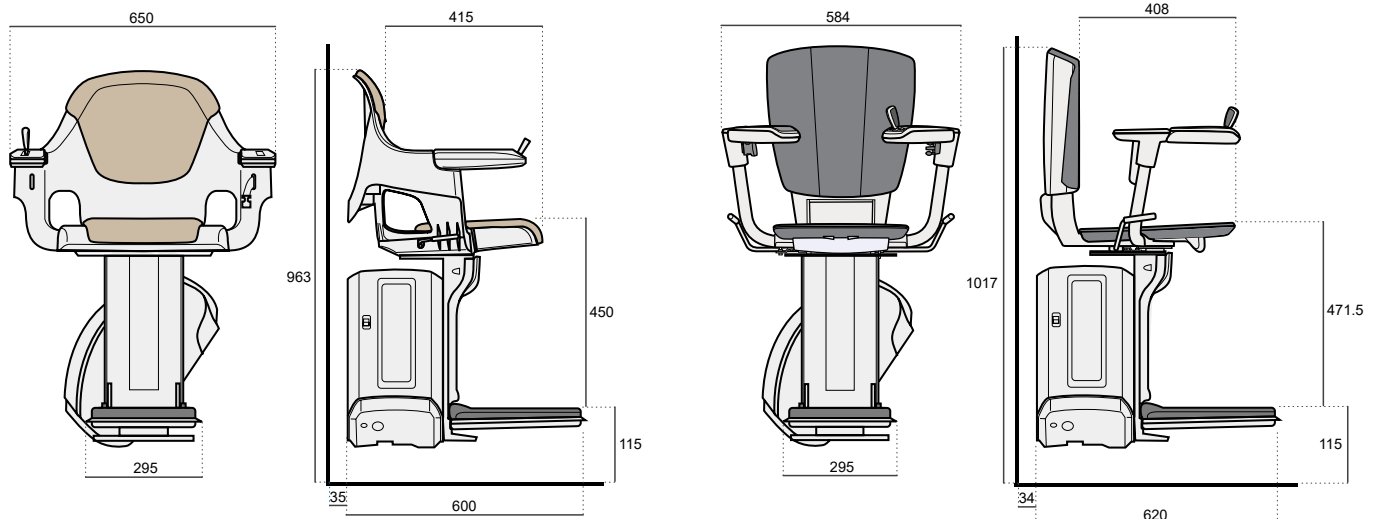

Es stehen vier verschiedene Sitzhöhen zur Auswahl um Ihnen die bequemste Sitzposition zu bieten. Die Fußstütze liegt nur 97mm über dem Boden, welches das Ein- und Aussteigen so einfach wie möglich macht.

Armlehne

Gerade

Gebogen

Technische Spezifikation

NACH DEN HÖCHSTEN STANDARDS ZERTIFIZIERT

Spezifikation

Geschwindigkeit:	Max 0,12 m/s
Antriebsart:	Zahnstangenantrieb
Motorleistung:	280 W
Gewichtskapazität:	125 kg – 146 kg
Batterien:	2 x 12 V-Batterien; Gesamt 24V
Bedienung:	Joysticksteuerung als Standard
Treppensteigung:	28° bis 53°
Zertifizierung:	Maschinenrichtlinie 2006/42/EG EN 81-40
Automatischer Stopp:	Ja
Fußbrett:	Ja
Einziehbarer Sicherheitsgurt:	Ja